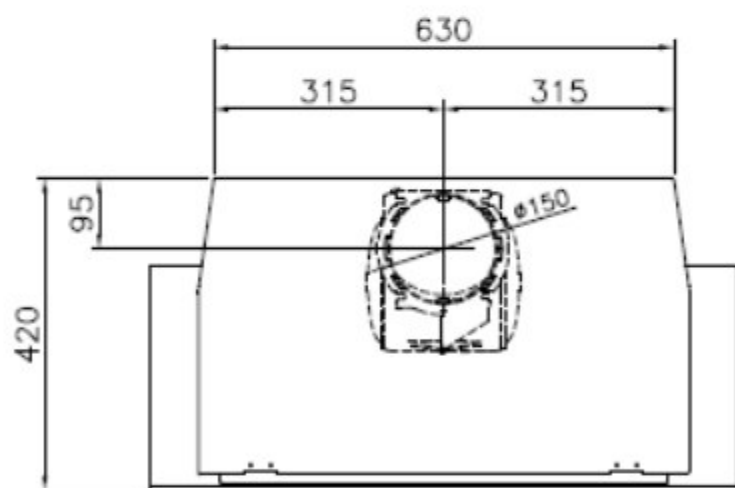

Rückansicht
mit gedrehtem Motor

Heli 80

PAUEN

DUNSTABZUGSHAUBEN
KÜCHENTECHNIK